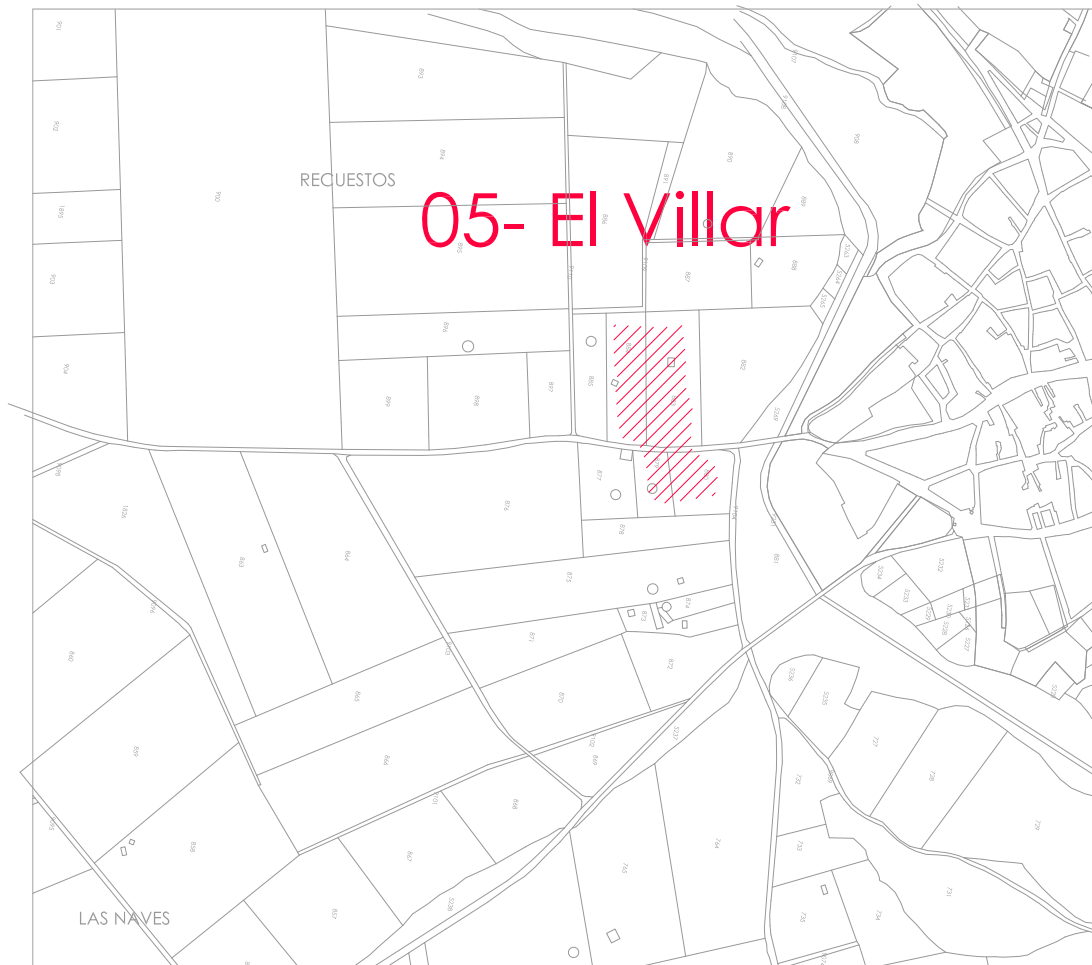

DOCUMENTACIÓN GRÁFICA: LOCALIZACIÓN

Localización de yacimiento sobre el plano parcelario de rústica del Término Municipal de Villarrín de Campos.  
Escala 1:10.000