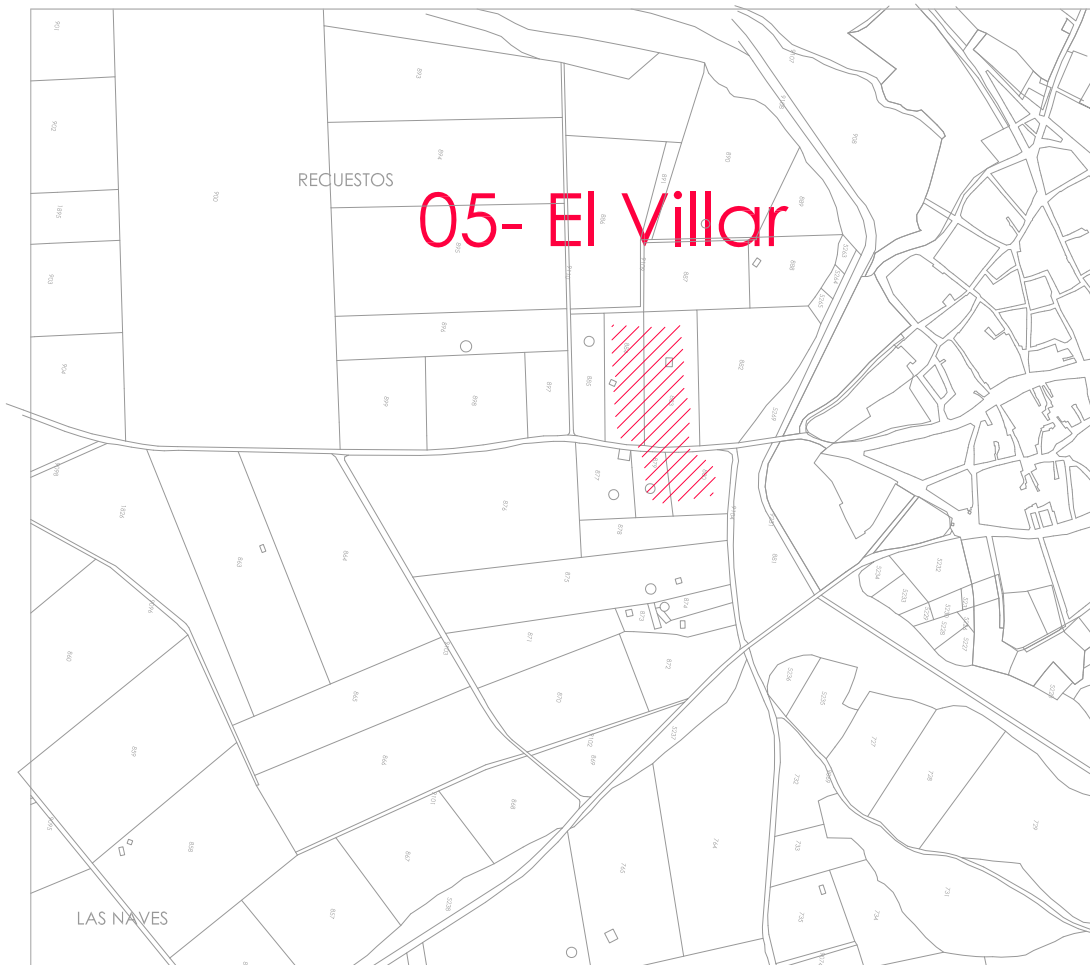

DOCUMENTACIÓN GRÁFICA: LOCALIZACIÓN

Localización de yacimiento sobre el plano parcelario de rústica del Término Municipal de Villarrín de Campos.
Escala 1:10.000