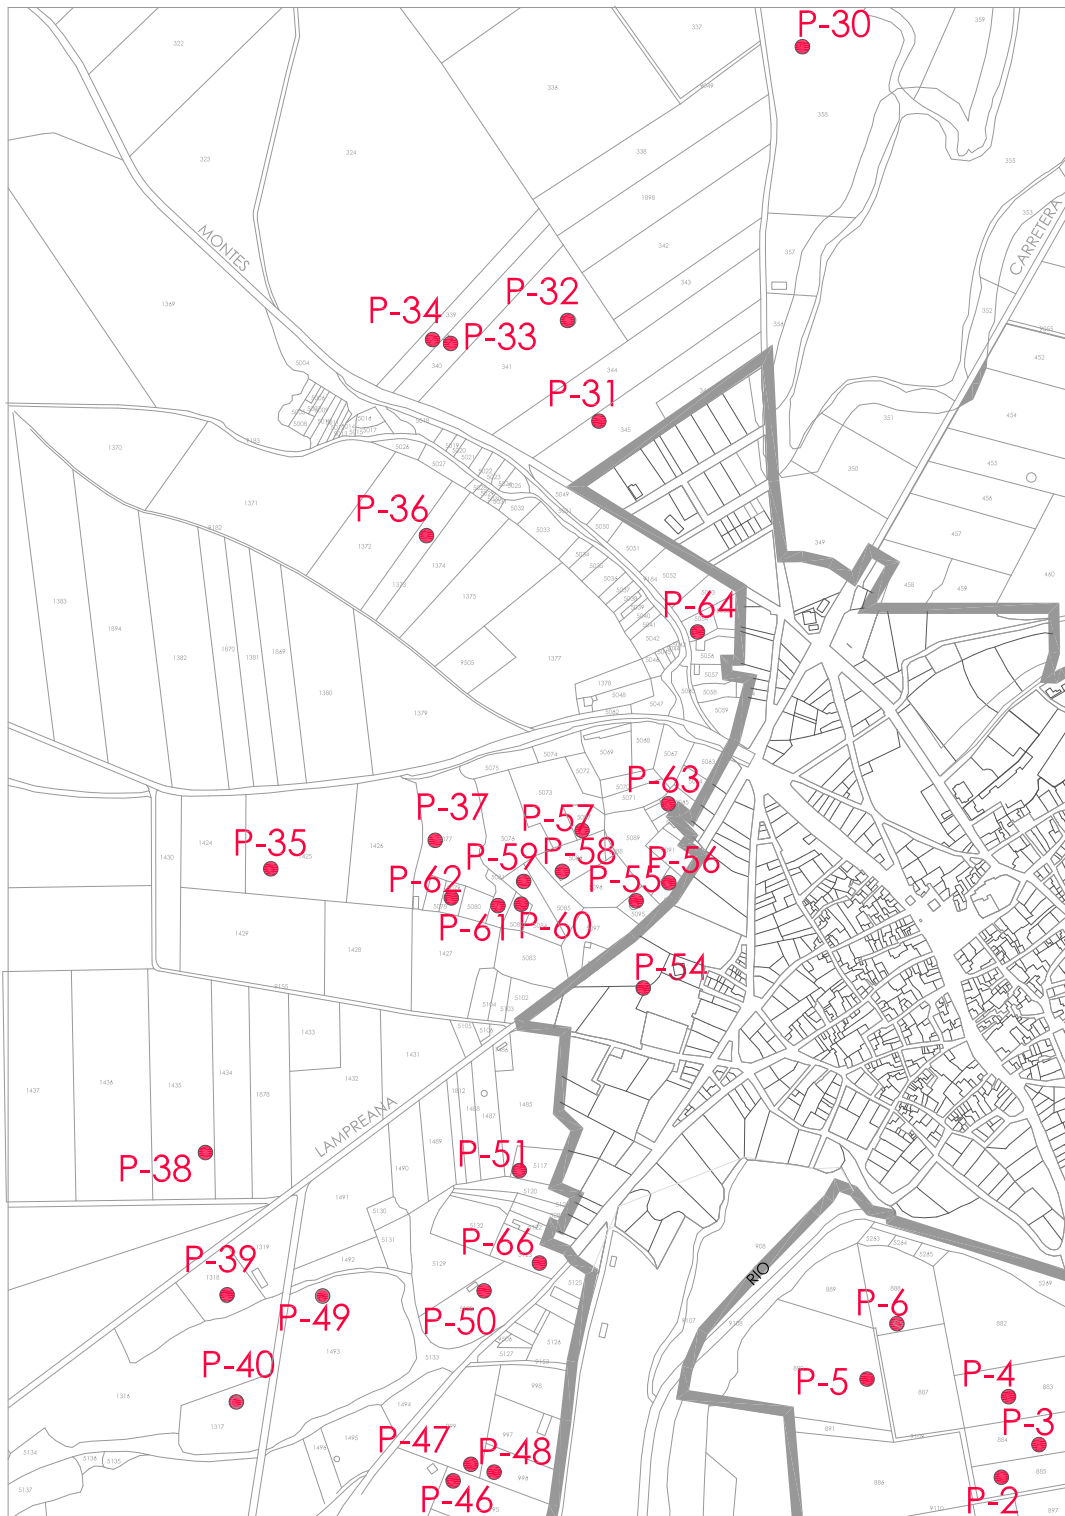

DOCUMENTACIÓN GRÁFICA: LOCALIZACIÓN

Localización de yacimiento sobre el plano parcelario de rústica del Término Municipal de Villarrín de Campos.
Escala 1:10.000