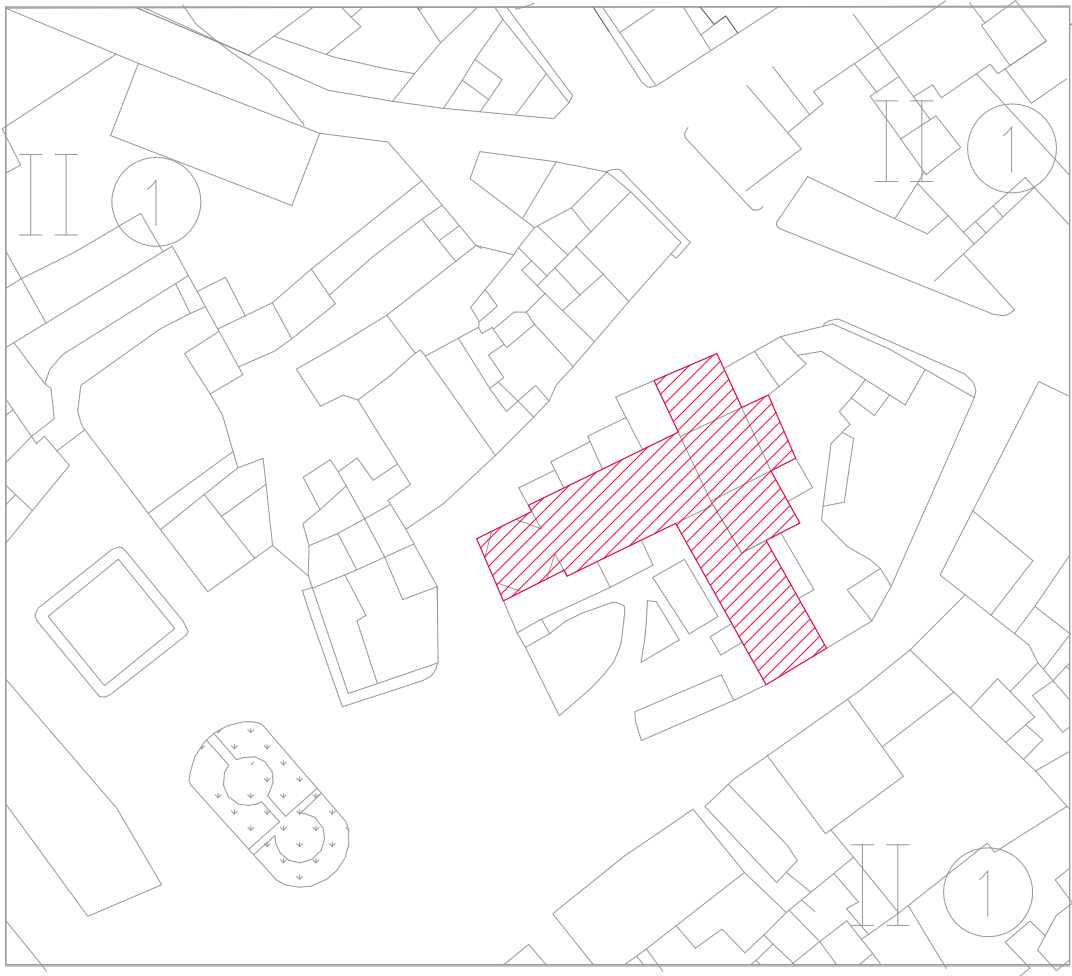

## 14- IGLESIA DE N° S° DE LA ASUNCIÓN

Localización de yacimiento sobre el plano parcelario de urbana del Término Municipal de Villarrín de Campos.  
Escala 1:2.000