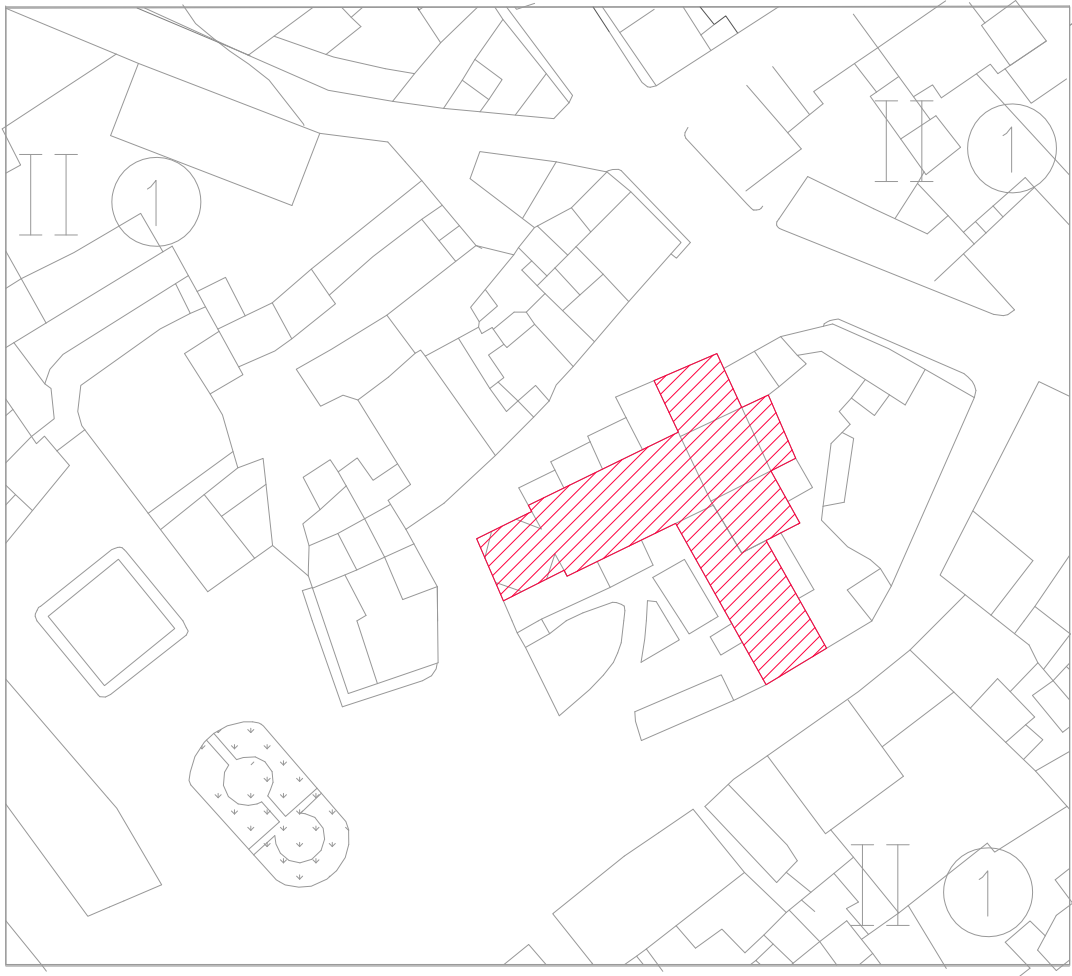

14- IGLESIA DE N° S° DE LA ASUNCIÓN

Localización de yacimiento sobre el plano parcelario de urbana del Término Municipal de Villarrín de Campos.
Escala 1:2.000